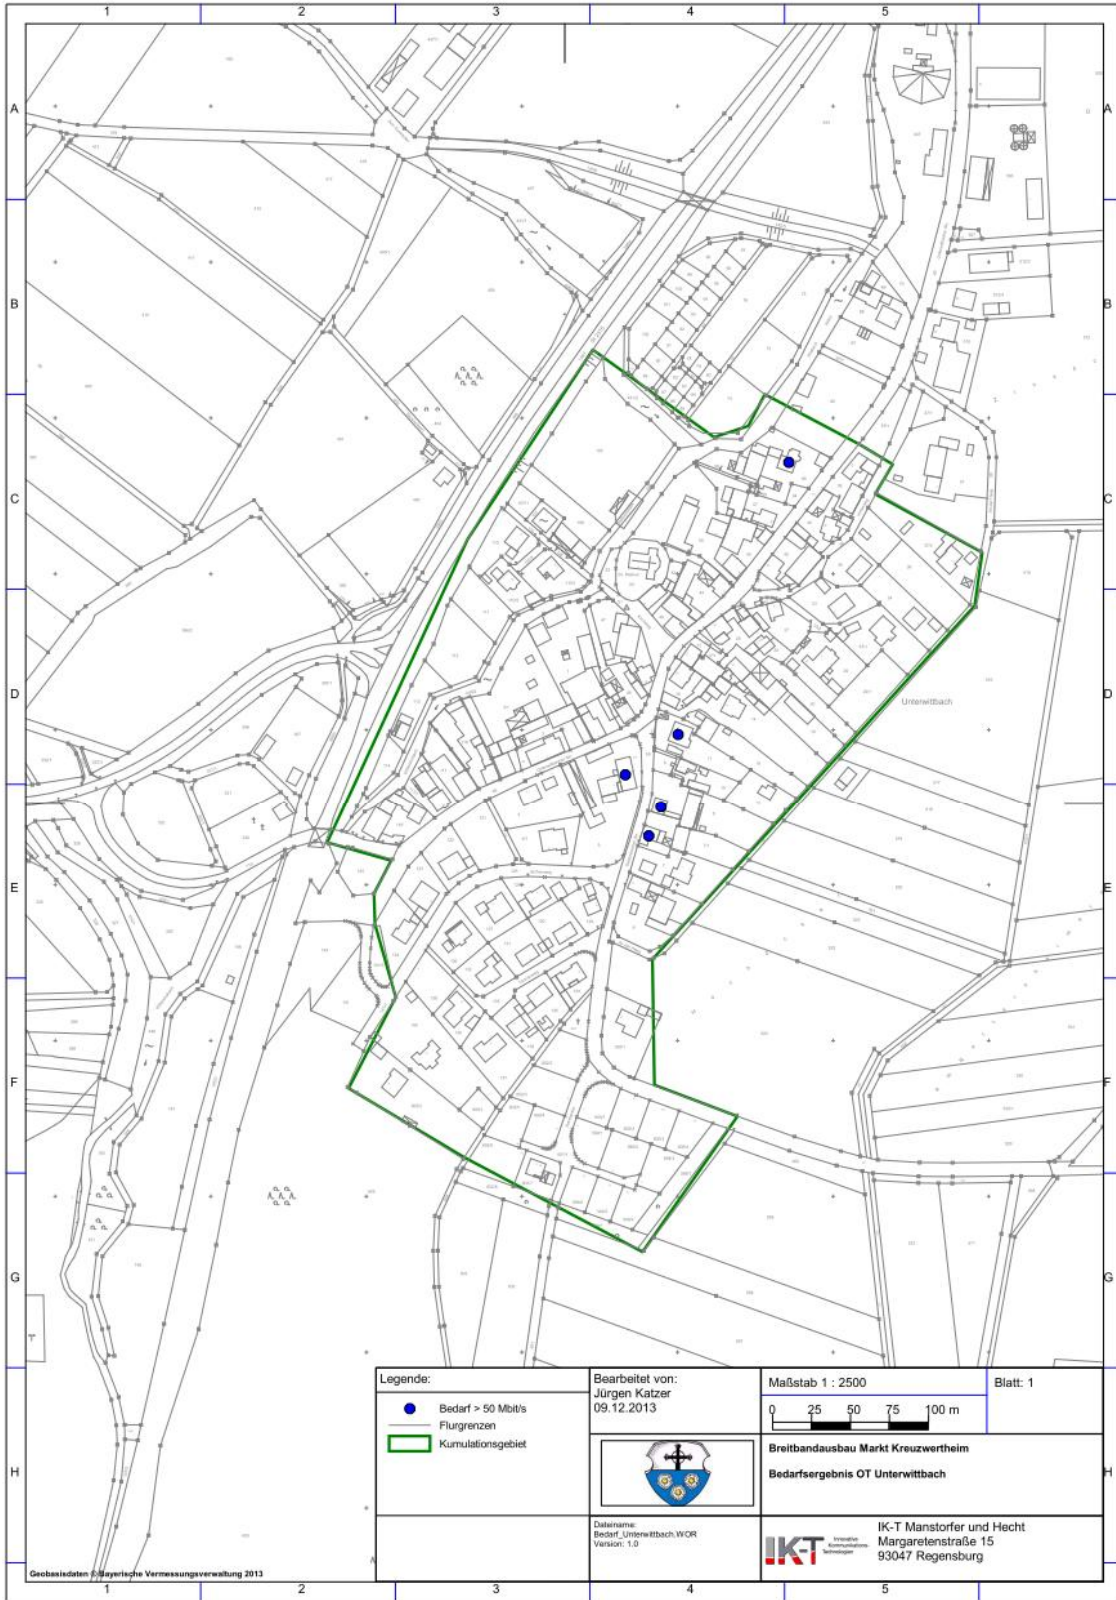

Karte Erschließungsgebiet Unterwittbach

Ist-Versorgung Erschließungsgebiet	nicht verfügbar	teils verfügbar	verfügbar
Grundversorgung von mind. 2 Mbit/s im Download, kabelgebunden		x	
Grundversorgung von mind. 2 Mbit/s im Download, drahtlos			x
Versorgung von mind. 25 Mbit/s im Download und mind. 2 Mbit/s im Upload	x